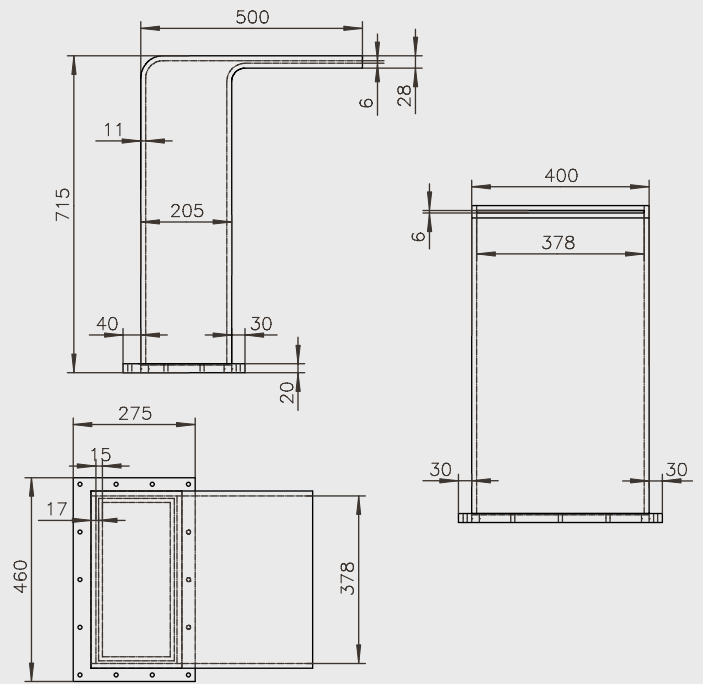

PRODUKTINFORMATIONEN SCHWALLDUSCHE RIO

MATERIAL:	Acrylglas 12 mm Stärke
HÖHE:	ca. 715 mm
AUSLAUF:	ca. 400 mm
BELEUCHTUNG:	LED/RGB Beleuchtung mit Fernbedienung
MONTAGE:	Gegenflansch zum Verschrauben oder Einbetonieren
EMPF. PUMPENLEISTUNG:	23 m ³ /h
WASSERANSCHLUSS:	1 ½" IG
Inkl. Gegenflansch	

Technische Änderungen vorbehalten.

SCHWALLDUSCHE RIO

Die Schwalldusche RIO nimmt den aktuellen Trend nach klaren, kubischen Formen auf. Hochwertiges Acrylglas setzt optische Akzente, leicht und transparent, aber auch edel in der Anmutung und bietet einen freien Blick auf den strömenden Wasserfall.