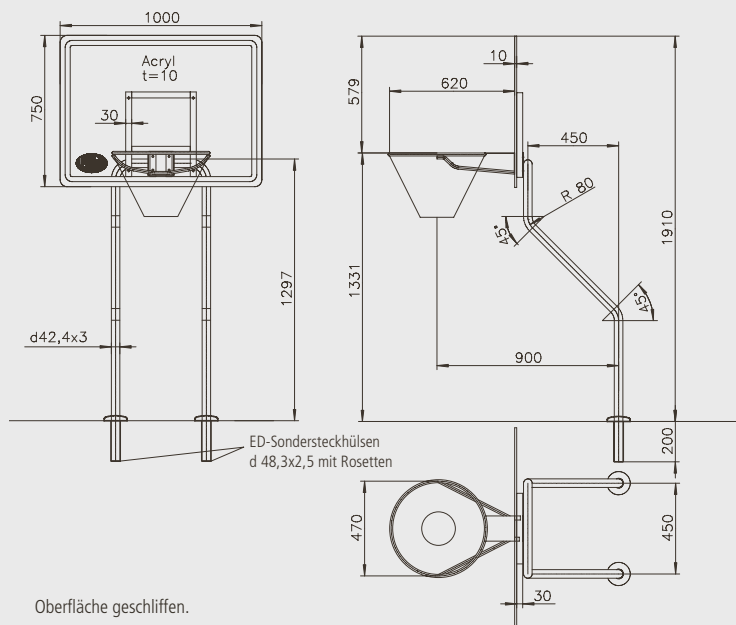

BASKETBALLKORB „SPLASH DUNK“

Sportliche Betätigung im Becken einmal anders. Mit einem Profi-Basketballkorb, der mittels Flanschbefestigung am Beckenrand montiert wird, können sich sportbegeisterte Schwimmbadbesitzer auf den Spuren von ihren Lieblings-Profispielern bewegen. Der Basketballständer ist schnell montiert und wieder abgebaut.

PRODUKTINFORMATIONEN „SPLASH DUNK“

MATERIAL:	Halterung: Edelstahl V2A, Brett: Witterungsbeständiges Acryl Glas, bedruckt
GEWICHT:	ca. 33 kg
MASSE:	Brett: ca. 100 x 750 mm
HÖHE TOTAL:	ca. 1910 mm
AUSLADUNG:	ca. 1150 mm

Technische Änderungen vorbehalten.

**SCHÖNES AUS
EDELSTAHL FÜR GARTEN
UND SCHWIMMBAD!**

**Leitern, Treppen, Haltestangen,
Griffbögen, Schutzgeländer,
& Überlaufrinnen:**

**SONDERANFERTIGUNGEN
NACH IHREN WÜNSCHEN.**

G. Eichenwald GmbH & Co. KG, Ruhrstraße 60, D-41469 Neuss
Telefon: 02137 / 91787-0, Telefax: 02137 / 91787-17,
ideal@eichenwald.de, www.eichenwald.de

IDEAL
EDELSTAHL